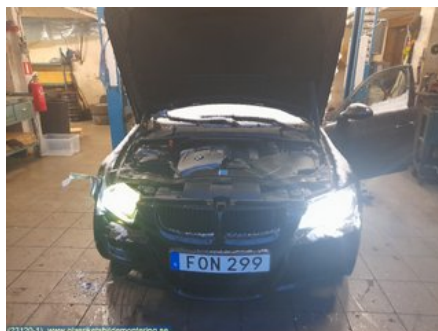

Fordon - BMW 3-Series

Chassinummer: WBAVS11040KK67499	Modellår: 2007	Mil: 21.800	Bränsle: Bensin
Färg: SVART	Färgkod: 475	Inredning: STOFF BLUE SHADOW/A	Inredningskod: ANAT
Växellåda: MANUELL	Växellådsnummer: -	Utväxling: KW:160 HK:218	Gruppkod: -
Motor: -	Motorkod: N52-B25A	Tillverkningsdatum: -	Registreringsdatum: -
Anmärkning: 2.5I TOURING (E91) MANN52-B25A