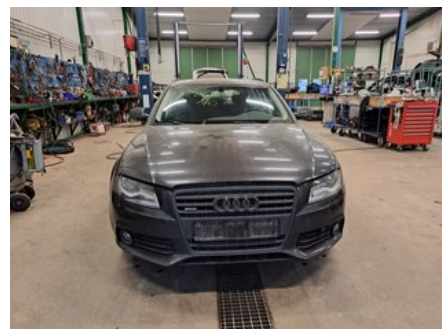

Fordon - Audi A4, S4

Chassinummer: WAUZZZ8KXAA034401	Modellår: 2010	Mil: 23.809	Bränsle: Bensin
Färg: M-GRÅ MET	Färgkod: LZ7L	Inredning: M-GRÅ	Inredningskod: GD
Växellåda: 6VXL	Växellådsnummer: LLT (0B2300027B)	Utväxling: -	Gruppkod: -
Motor: 2,0 TFSI (155KW)	Motorkod: CDNC (06H100033E)	Tillverkningsdatum: 200907	Registreringsdatum: 20090821
Anmärkning: 5DCB12,0TFSI 6VXL 4WD ABSESP DRAG FARTH FÄRDD