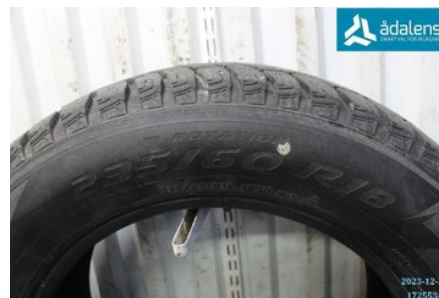

Fordon - Övrigt Vinterdäck Dubbade

Chassinummer: -	Modellår: 2021	Mil: -	Bränsle: -
Färg: -	Färgkod: -	Inredning: -	Inredningskod: -
Växellåda: -	Växellådsnummer: -	Utväxling: -	Gruppkod: -
Motor: -	Motorkod: -	Tillverkningsdatum: -	Registreringsdatum: -
Anmärkning: -