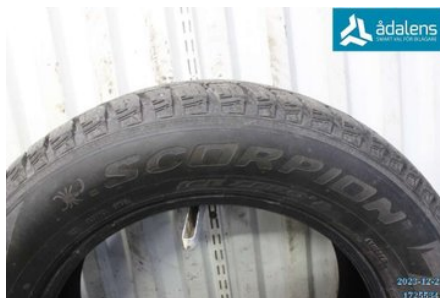

Fordon - Övrigt Vinterdäck Dubbade

Chassinummer: -	Modellår: 2021	Mil: -	Bränsle: -
Färg: -	Färgkod: -	Inredning: -	Inredningskod: -
Växellåda: -	Växellådsnummer: -	Utväxling: -	Gruppkod: -
Motor: -	Motorkod: -	Tillverkningsdatum: -	Registreringsdatum: -
Anmärkning: -