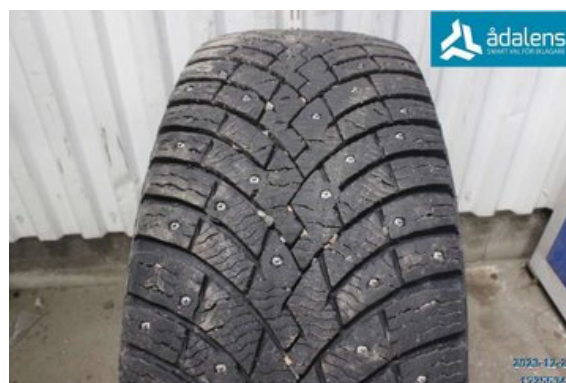

Lagernummer:

W1725534

1.250 SEK

Frakt / Leveranstid:

Från 250 SEK / 1-3 dagar

Ådalens Bildemontering AB

Karossvägen 1

87233 Kramfors

Tel: 0612-12420

Fax: 0612-711748

www.adalens.se

Del - DIM 235/60-18

Lagernummer: W1725534	Position:	Kvalitet: - 8MM	Passar fr./till årsm. -
Nyckod: -	Tillverkare: -	Tillverkarkod: PIRELLI	Originalnr: -
Anmärkning: SCORPION ICE ZERO 2			