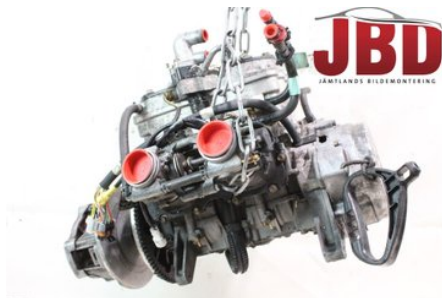

Tel: 063-138200

Fax: 063-102190

www.jbdbildelar.se

Del - Motor Bensin

Lagernummer: W599422	Position:	Kvalitet: A PROVKÖRD OK	Passar fr./till årsm. -
Nyckod:	Tillverkare: -	Tillverkarkod: -	Originalnr: 2205651
Anmärkning: 800			

Fordon - Polaris Snöskoter

Chassinummer: SN1EEC8P8HC716999	Modellår: 2017	Mil: 300	Bränsle: -
Färg: Svart	Färgkod: -	Inredning: -	Inredningskod: -
Växellåda: -	Växellådsnummer: -	Utväxling: -	Gruppkod: -
Motor: -	Motorkod: -	Tillverkningsdatum: -	Registreringsdatum: 20160831
Anmärkning: POLARIS 800 SWITC			