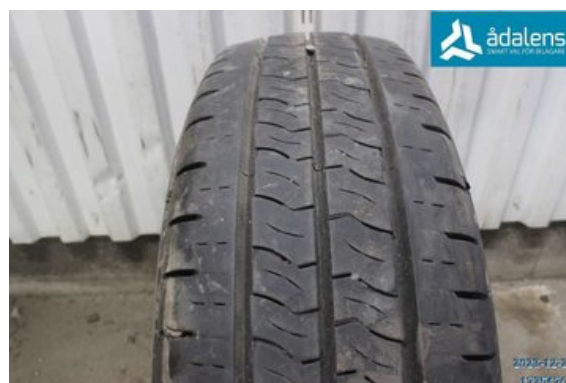

Lagernummer:

W1725476

650 SEK

Frakt / Leveranstid:

Från 250 SEK / 1-3 dagar

Ådalens Bildemontering AB

Karossvägen 1

87233 Kramfors

Tel: 0612-12420

Fax: 0612-711748

www.adalens.se

Del - DIM 195-14 8C

Lagernummer: W1725476	Position:	Kvalitet: - 7MM	Passar fr./till årsm. -
Nyckod: -	Tillverkare: -	Tillverkarkod: KUMHO	Originalnr: -
Anmärkning: PORTRAN KC53			