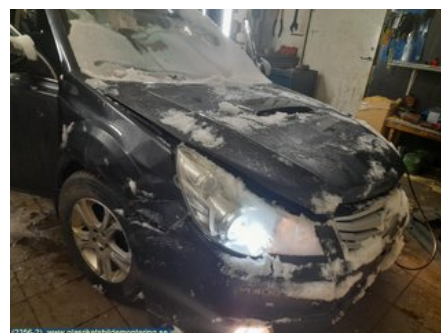

Fordon - Subaru Outback

Chassinummer: JF1BRDLZ4BG058130	Modellår: 2011	Mil: 21.000	Bränsle: Diesel
Färg: MGRÅ GRAPHITE GRAY M	Färgkod: F3T	Inredning: OFF BLACK	Inredningskod: J20
Växellåda: MANUELL	Växellådsnummer: -	Utväxling: KW:110 HK:150	Gruppkod: -
Motor: -	Motorkod: EE20	Tillverkningsdatum: -	Registreringsdatum: -
Anmärkning: 2.0 DIESEL MAN AWD EE20 CROSSOVER