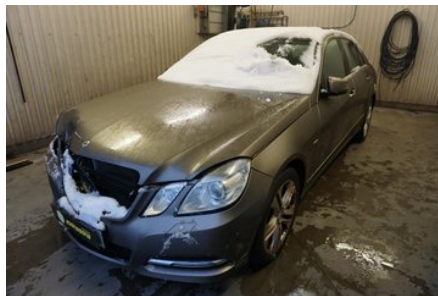

Fordon - Mercedes E-Class 96->>

Chassinummer: WDD2120021A320882	Modellår: 2011	Mil: 14.315	Bränsle: Diesel
Färg: MGRÅ	Färgkod: 963	Inredning: -	Inredningskod: 700 / 701
Växellåda: -	Växellådsnummer: -	Utväxling: -	Gruppkod: -
Motor: EJ TESTAD, SE NOTERA	Motorkod: OM651.924	Tillverkningsdatum: 202010	Registreringsdatum: -
Anmärkning: -