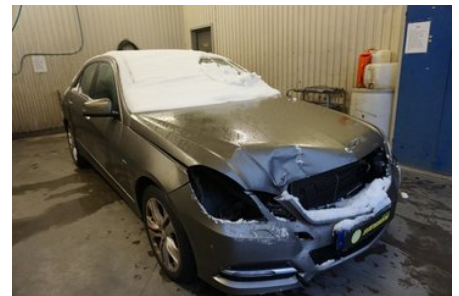

Fordon - Mercedes E-Class 96->>

Chassinummer: WDD2120021A320882	Modellår: 2011	Mil: 14.315	Bränsle: Diesel
Färg: MGRÅ	Färgkod: 963	Inredning: -	Inredningskod: 700 / 701
Växellåda: -	Växellådsnummer: -	Utväxling: -	Gruppkod: -
Motor: EJ TESTAD, SE NOTERA	Motorkod: OM651.924	Tillverkningsdatum: 202010	Registreringsdatum: -
Anmärkning: -