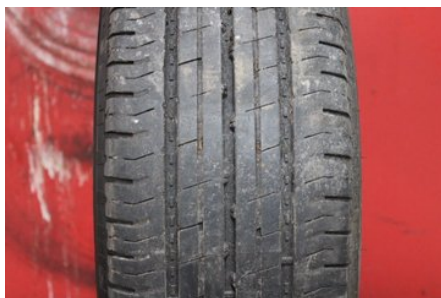

Fordon - Övrigt Somnardäck

Chassinummer: -	Modellår: 2020	Mil: -	Bränsle: -
Färg: -	Färgkod: -	Inredning: -	Inredningskod: -
Växellåda: -	Växellådsnummer: -	Utväxling: -	Gruppkod: -
Motor: -	Motorkod: -	Tillverkningsdatum: -	Registreringsdatum: -
Anmärkning: -