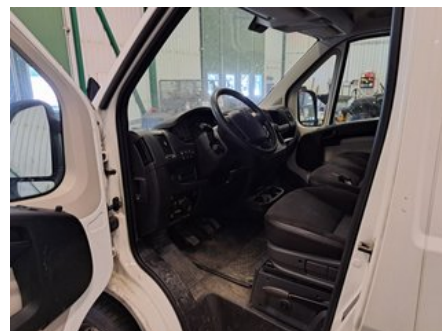

Fordon - Peugeot Boxer

Chassinummer: VF3YC2MFB12B87588	Modellår: 2016	Mil: 20.638	Bränsle: Diesel
Färg: BANQUISEVIT	Färgkod: EWP	Inredning: SVART, DARKO/TWILL	Inredningskod: FX
Växellåda: 6VXL	Växellådsnummer: STT(9810927780)1612810980	Utväxling: -	Gruppkod: -
Motor: 2,0HDI (96KW) AH03	Motorkod: DW10FUD (1613251280)	Tillverkningsdatum: 201606	Registreringsdatum: 20160817
Anmärkning: 5DSKÅP 2,0HDI 6VXL ABSESP PDC			