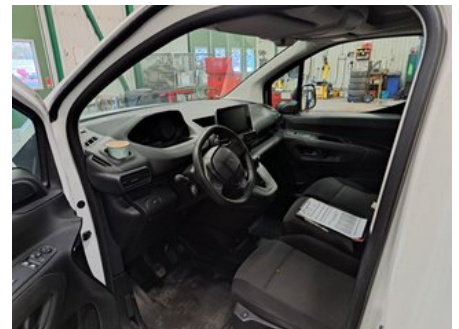

Fordon - Peugeot Partner

Chassinummer: VR3EFYHZJLJ980175	Modellår: 2021	Mil: 6.755	Bränsle: Diesel
Färg: VIT	Färgkod: EWP	Inredning: M-GRÅ/SVART	Inredningskod: FY
Växellåda: 6VXL	Växellådsnummer: ML6C (9808323680)	Utväxling: 15X67	Gruppkod: -
Motor: 1,5 HDI (96KW)	Motorkod: YHZ (1634153980)	Tillverkningsdatum: 202101	Registreringsdatum: 20210331
Anmärkning: 5DSKÅP 1,5 HDI 6VXL 4WDABS ESP PDC DRAG