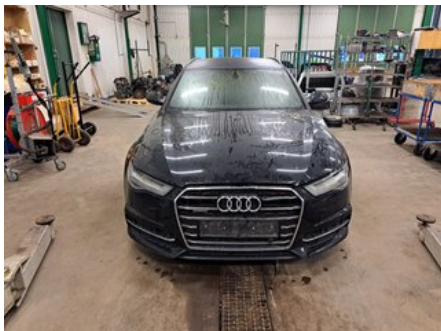

Fordon - Audi A6 / S6, A6 E-Tron

Chassinummer: WAUZZZ4G8HN113182	Modellår: 2017	Mil: 16.699	Bränsle: Diesel
Färg: SVART	Färgkod: LY9B	Inredning: GRÅ	Inredningskod: QF
Växellåda: AUT (7 STEG)	Växellådsnummer: PJU	Utväxling: -	Gruppkod: -
Motor: 2,0TDI (140KW)	Motorkod: DDDA	Tillverkningsdatum: 201703	Registreringsdatum: 20170428

Anmärkning:

5DCBI 2,0TDI AUT 4WD ABSESP