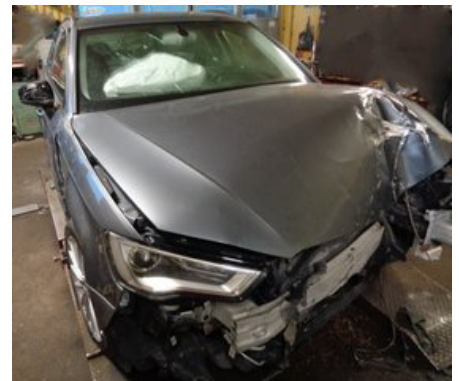

Fordon - Audi A3, S3

Chassinummer: WAUZZZ8V0EA004470	Modellår: 2014	Mil: 12.620	Bränsle: Diesel
Färg: -	Färgkod: LX7R	Inredning: -	Inredningskod: N5B/FZ
Växellåda: 6vxl manuell	Växellådsnummer: PFL	Utväxling: -	Gruppkod: -
Motor: 110 EG (1968 CC)	Motorkod: CRBC	Tillverkningsdatum: 201305	Registreringsdatum: 201307
Anmärkning: AUDI A3 (8V) 2.0 TDI MK1