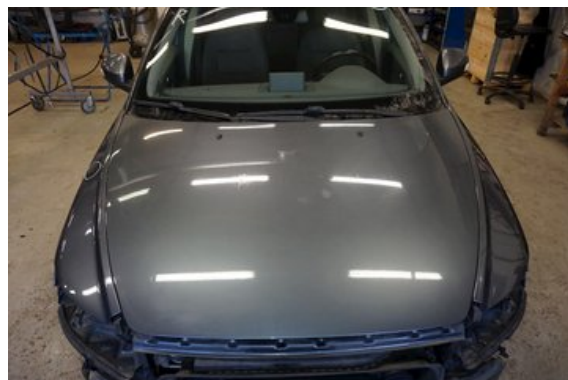

Lagernummer:

W66206001

2.380 SEK

Frakt / Leveranstid:

Från 1.100 SEK / 1-3 dagar

AB Svenssons Bildemontering

Mosslundavägen 64-44

29191 Kristianstad

Tel: 044-244117

Fax:

www.svenssonsbildem.se