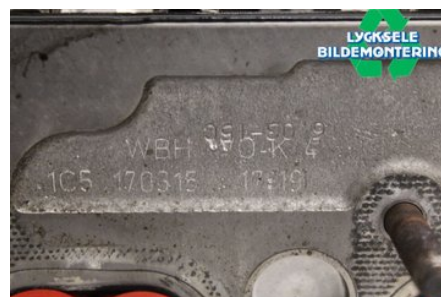

Lagernummer:

**W603591**

## Lycksele Bildemontering AB

Karossvägen 4

92145 Lycksele

Tel: 0950-12140

Fax: 0950-14928

[www.lyckselebildemontering.se](http://www.lyckselebildemontering.se)

### Del - Toplock Diesel

Lagernummer: W603591	Position:	Kvalitet: A* Ej provkörd	Passar fr./till årsm. -
Nykod: 04L103066GX	Tillverkare: -	Tillverkarkod: -	Originalnr: 04L103064J
Anmärkning: -			

### Fordon - Audi A4, S4

Chassinummer: WAUZZZ8K5FA121744	Modellår: 2015	Mil: 16.596	Bränsle: Diesel
Färg: Silver	Färgkod: -	Inredning: -	Inredningskod: -
Växellåda: Automat	Växellådsnummer: A	Utväxling: -	Gruppkod: -
Motor: 1968	Motorkod: CNHA	Tillverkningsdatum: 201504	Registreringsdatum: 20150408
Anmärkning: A4 ALLROAD CNHA AUTOMAT 5DR CROSS-OVER DIESEL			