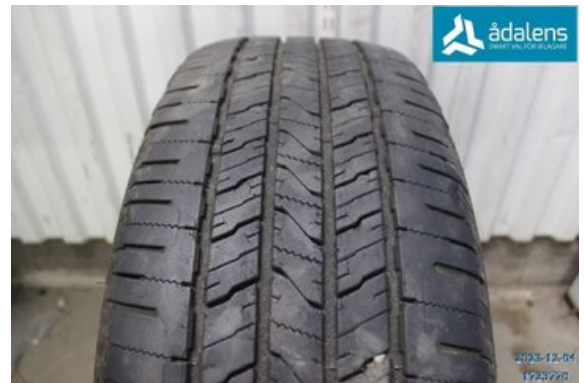

### Del - DIM 245/65-17

Lagernummer: W1723770	Position:	Kvalitet: - 6MM	Passar fr./till årsm. -
Nyckod: -	Tillverkare: -	Tillverkarkod: LAUFENN	Originalnr: -
Anmärkning: X FIT HT			