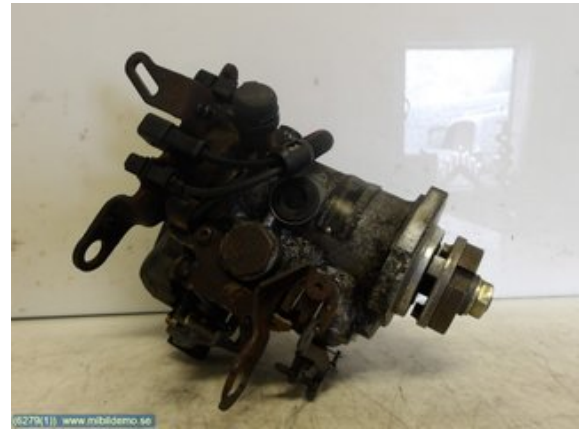

Lagernummer:

W6279

3.000 SEK

Frakt / Leveranstid:

Från 200 SEK / 1-3 dagar

ML Bildemontering AB

Brädgårdsgatan 11

57633 Sävsjö

Tel: 0382-13400

Fax:

www.mlbildemo.se

Del - Insprutningspump Diesel

Lagernummer: W6279	Position:	Kvalitet: A	Passar fr./till årsm. -
Nyckod:	Tillverkare: -	Tillverkarkod: -	Originalnr: -
Anmärkning: -			

Fordon - Citroen Berlingo

Chassinummer: VF7GCWJYB94236529	Modellår: 2006	Mil: 13.115	Bränsle: Diesel
Färg: VIT	Färgkod: EWP	Inredning: -	Inredningskod: FZ
Växellåda: 5VXL	Växellådsnummer: 2222FJ	Utväxling: -	Gruppkod: -
Motor: 1,9D 51KW	Motorkod: WJY 0135AN	Tillverkningsdatum: -	Registreringsdatum: 20060329
Anmärkning: BERLINGO 1,9D 5V SKÄPPK OK TILLV 2006.03			