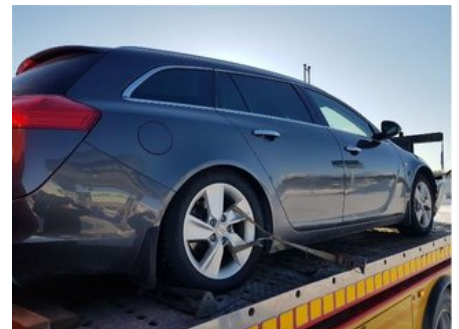

Fordon - Opel Insignia

Chassinummer: W0LGT8GN9C1096889	Modellår: 2012	Mil: 16.927	Bränsle: Diesel
Färg: GRÅ	Färgkod: GAL (177)	Inredning: -	Inredningskod: TAAV
Växellåda: AUTOMAT	Växellådsnummer: -	Utväxling: -	Gruppkod: -
Motor: A20DTR	Motorkod: -	Tillverkningsdatum: 201203	Registreringsdatum: 2012-04-02
Anmärkning: OPEL INSIGNIA SPORTS TOURER S A20DTR AUTOMAT 5DR CB