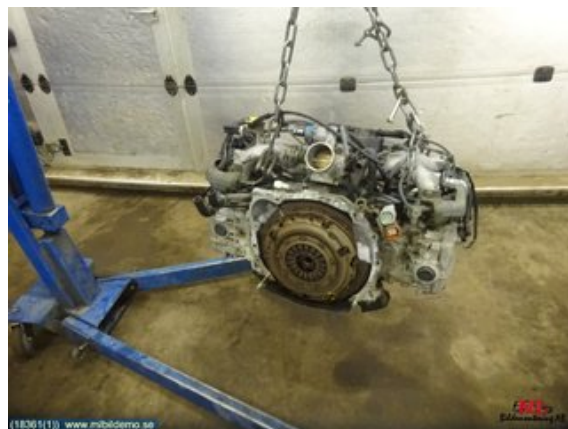

Tel: 0382-13400

Fax:

www.mlbildemo.se

Del - Motor Bensin

Lagernummer: W18361	Position:	Kvalitet: A	Passar fr./till årsm. -
Nyckod:	Tillverkare: -	Tillverkarkod: 10100BF020	Originalnr: 10100BF020
Anmärkning: 2.0i 92KW 125HK			