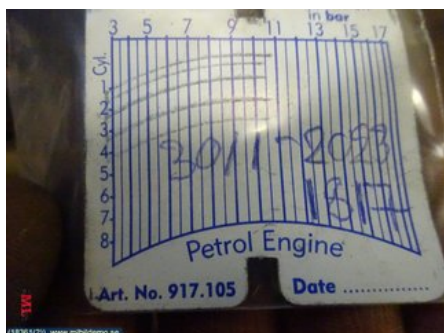

Tel: 0382-13400

Fax:

www.mlbildemo.se

Del - Motor Bensin

Lagernummer: W18361	Position:	Kvalitet: A	Passar fr./till årsm. -
Nyckod:	Tillverkare: -	Tillverkarkod: 10100BF020	Originalnr: 10100BF020
Anmärkning: 2.0i 92KW 125HK			

Fordon - Subaru Legacy

Chassinummer: JF1BH5LJ41G038319	Modellår: 2000	Mil: 23.042	Bränsle: Bensin
Färg: BLÅ	Färgkod: 95H	Inredning: -	Inredningskod: 010
Växellåda: 5VXL	Växellådsnummer: TY754XRBAB 32000AF150	Utväxling: -	Gruppkod: -
Motor: 2,0i 92KW	Motorkod: EJ201NWCAB 10100BF020	Tillverkningsdatum: 200008	Registreringsdatum: 20010102
Anmärkning: 2,0i 5VXL 4WD KOMBIPK OK TILLV 2000.08			