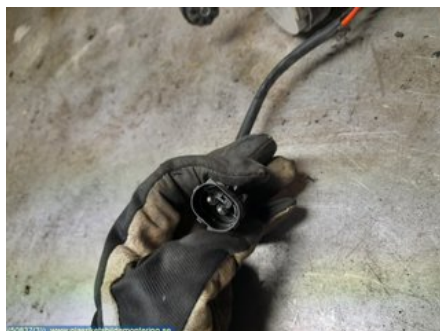

Fordon - BMW 7-Series

Chassinummer: WBAGM21090DR54782	Modellår: 2004	Mil: 23.600	Bränsle: Diesel
Färg: SVART	Färgkod: 475	Inredning: LEDER NASCA SCHWARZ	Inredningskod: U6SW
Växellåda: AUTOMAT	Växellådsnummer: -	Utväxling: KW:160 HK:218	Gruppkod: -
Motor: -	Motorkod: M57-TUD30	Tillverkningsdatum: -	Registreringsdatum: -
Anmärkning: 2.9D DIESEL SEDAN AUTOM57-TUD30