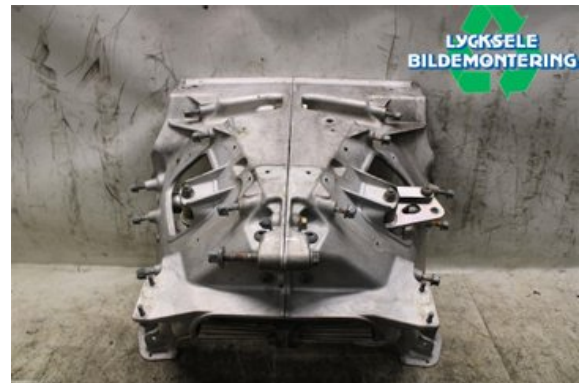

### Del - Skoter delar övrigt

Lagernummer: W602437	Position:	Kvalitet: A	Passar fr./till årsm. -
Nykod: 1023153	Tillverkare: -	Tillverkarkod: -	Originalnr: 1023783
Anmärkning: Axys 850 bulkhead			