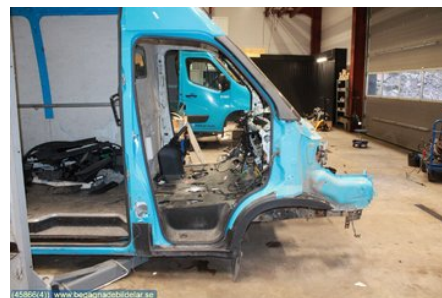

Fordon - Iveco Daily

Chassinummer: ZCFC135C605996947	Modellår: 2014	Mil: 17.574	Bränsle: Diesel
Färg: VIT	Färgkod: -	Inredning: -	Inredningskod: -
Växellåda: 6S - 400A OD	Växellådsnummer: 6S - 400A OD	Utväxling: R=1/3,30 Z=13/43	Gruppkod: -
Motor: F1CFL411H	Motorkod: F1CFL411H	Tillverkningsdatum: -	Registreringsdatum: 20140919
Anmärkning: TIPTRONIC, LHD, 3520 HB