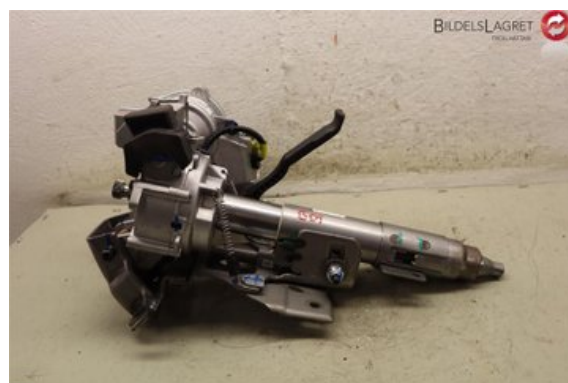

Tel: 0520-472625

Fax: 0520-14710

www.bildelslagret-trollhattan.se

Del - Rattaxelaggregat med inbyggd servo

Lagernummer: W341321	Position:	Kvalitet: A	Passar fr./till årsm. -
Nyckod:	Tillverkare: -	Tillverkarkod: -	Originalnr: DL8V32100A
Anmärkning: Ospecificerat			