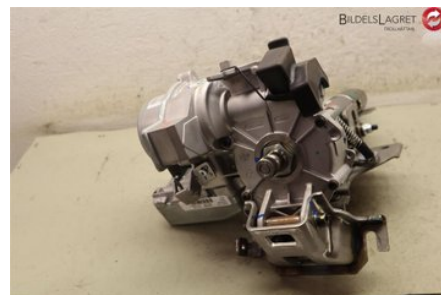

Fordon - Mazda CX-3

Chassinummer: JMZDK6W7A01452010	Modellår: 2019	Mil: 9.624	Bränsle: Bensin
Färg: 46G	Färgkod: 46G	Inredning: -	Inredningskod: -
Växellåda: Automat	Växellådsnummer: A	Utväxling: -	Gruppkod: -
Motor: 1998	Motorkod: PEX3	Tillverkningsdatum: 201903	Registreringsdatum: 20190424

Anmärkning:

MAZDA CX-3 KOMBI 5D FACELIFT PEX3 AUTOMAT 5DR SUV