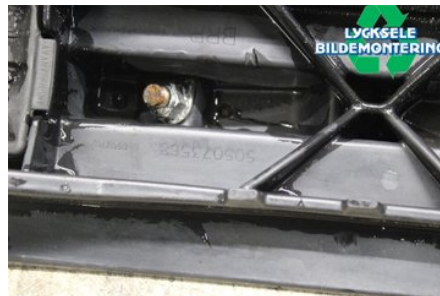

Tel: 0950-12140

Fax: 0950-14928

www.lyckselebildemontering.se

Del - Skida Vä Snöskoter

Lagernummer: W601519	Position:	Kvalitet: A* <i>Skrapmärken dåliga styrstål</i>	Passar fr./till årsm. -
Nykod: 505073784	Tillverkare: -	Tillverkarkod: -	Originalnr: 505073227
Anmärkning: DS med breddare			

Fordon - Ski-Doo Snöskoter

Chassinummer: 2BPSTKGJ5GV000223	Modellår: 2016	Mil: 523	Bränsle: -
Färg: Flerf	Färgkod: -	Inredning: -	Inredningskod: -
Växellåda: -	Växellådsnummer: -	Utväxling: -	Gruppkod: -
Motor: -	Motorkod: -	Tillverkningsdatum: -	Registreringsdatum: 20150812
Anmärkning: SUMMIT T3 154 800			