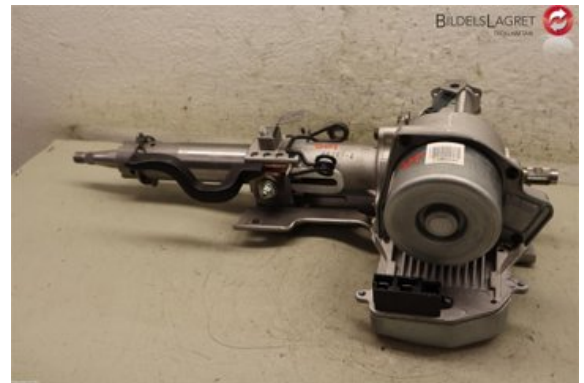

Tel: 0520-472625

Fax: 0520-14710

www.bildelslagret-trollhattan.se

Del - Rattaxelaggregat med inbyggd servo

Lagernummer: W341237	Position:	Kvalitet: A	Passar fr./till årsm. -
Nyckod: 563001K252	Tillverkare: -	Tillverkarkod: -	Originalnr: 563101K252
Anmärkning: Ospecificerat			

Fordon - Hyundai ix20

Chassinummer: TMAPU81SAGJ221612	Modellår: 2016	Mil: 9.444	Bränsle: Diesel
Färg: Y3Y	Färgkod: Y3Y	Inredning: -	Inredningskod: -
Växellåda: Manuell	Växellådsnummer: M	Utväxling: -	Gruppkod: -
Motor: 1582	Motorkod: D4FB	Tillverkningsdatum: 201602	Registreringsdatum: 20160219
Anmärkning: HYUNDAI IX20 D KOMBI-SEDAN 5D D4FB MANUELL 5DR MIN			