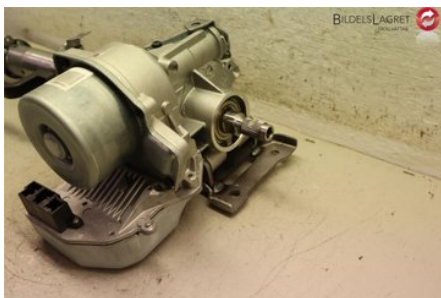

Tel: 0520-472625

Fax: 0520-14710

www.bildelslagret-trollhattan.se

Del - Rattaxelaggregat med inbyggd servo

Lagernummer: W341237	Position:	Kvalitet: A	Passar fr./till årsm. -
Nyckod: 563001K252	Tillverkare: -	Tillverkarkod: -	Originalnr: 563101K252
Anmärkning: Ospecificerat			

Fordon - Hyundai ix20

Chassinummer: TMAPU81SAGJ221612	Modellår: 2016	Mil: 9.444	Bränsle: Diesel
Färg: Y3Y	Färgkod: Y3Y	Inredning: -	Inredningskod: -
Växellåda: Manuell	Växellådsnummer: M	Utväxling: -	Gruppkod: -
Motor: 1582	Motorkod: D4FB	Tillverkningsdatum: 201602	Registreringsdatum: 20160219
Anmärkning: HYUNDAI IX20 D KOMBI-SEDAN 5D D4FB MANUELL 5DR MIN			