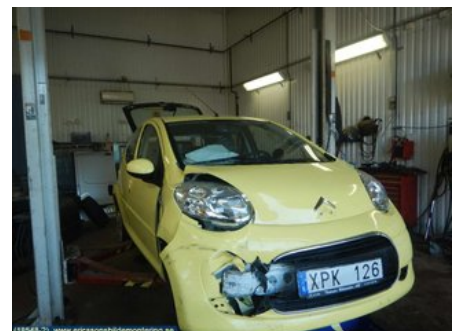

Fordon - Citroen C1

Chassinummer: VF7PNCFAC89416069	Modellår: 2010	Mil: 11.685	Bränsle: -
Färg: LGUL	Färgkod: -	Inredning: -	Inredningskod: -
Växellåda: -	Växellådsnummer: -	Utväxling: -	Gruppkod: -
Motor: -	Motorkod: -	Tillverkningsdatum: 201001	Registreringsdatum: 20100324
Anmärkning: 5DR CC