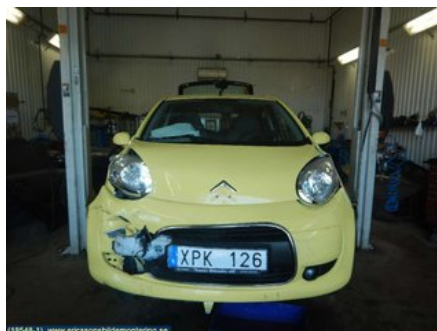

Lagernummer:

W1890

400 SEK

Frakt / Leveranstid:

Från 200 SEK / 1-3 dagar

Ericssons Bildemontering AB

Skårekullsvägen 2

33195 Värnamo

Tel: 0370-28100

Fax: 0370-28360

www.ericssonsbildemontering.se

Del - Varvräknare Vajer MC

Lagernummer: W1890	Position: -	Kvalitet: A -	Passar fr./till årsm. -
Nykod: -	Tillverkare: -	Tillverkarkod: 832700H010J	Originalnr: -
Anmärkning: -			

Fordon - Citroen C1

Chassinummer: VF7PNCFAC89416069	Modellår: 2010	Mil: 11.685	Bränsle: -
Färg: LGUL	Färgkod: -	Inredning: -	Inredningskod: -
Växellåda: -	Växellådsnummer: -	Utväxling: -	Gruppkod: -
Motor: -	Motorkod: -	Tillverkningsdatum: 201001	Registreringsdatum: 20100324
Anmärkning: 5DR CC			