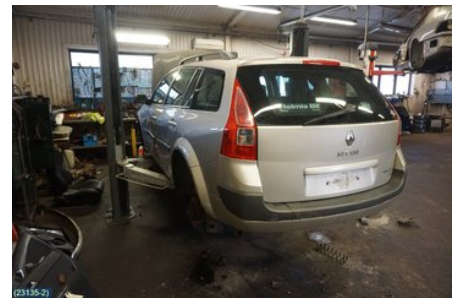

Fordon - Renault Megane

Chassinummer: VF1KM1R0H36857466	Modellår: 2006	Mil: 21.857	Bränsle: Bensin
Färg: LJUSGRÅ	Färgkod: -	Inredning: TYG	Inredningskod: -
Växellåda: 5VXL	Växellådsnummer: JH3-142	Utväxling: -	Gruppkod: -
Motor: 1.6 16V	Motorkod: K4M 812	Tillverkningsdatum: -	Registreringsdatum: -
Anmärkning: RENAULT MEGANE II 1.6 16V