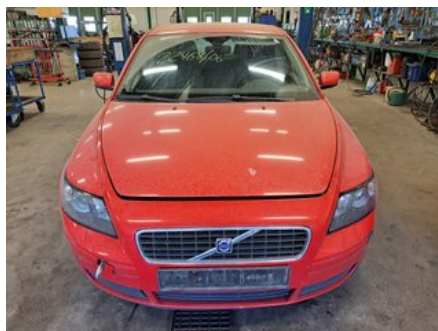

Lagernummer:

W604494

150 SEK

Frakt / Leveranstid:

Från 125 SEK / 1-3 dagar

Svensk Bilåtervinning AB

Industrivägen 8

71531 Odensbacken

Tel: 019-450690

Fax: 019-450692

www.svenskbilatervinning.se

Del - Dörrstopp

Lagernummer: W604494	Position:	Kvalitet: A	Passar fr./till årsm. -
Nyckod:	Tillverkare: -	Tillverkarkod: -	Originalnr: 31217750
Anmärkning: FRAM, LIKSIDIG			

Fordon - Volvo S40 04-12

Chassinummer: YV1MS204262169825	Modellår: 2006	Mil: 37.319	Bränsle: Bensin
Färg: PASSION RED SOLID	Färgkod: 612	Inredning: BODEN OFFBLACK	Inredningskod: 5177
Växellåda: 5VXL	Växellådsnummer: IB5	Utväxling: -	Gruppkod: -
Motor: 1,6l (74KW)	Motorkod: B4164S3	Tillverkningsdatum: 200508	Registreringsdatum: 20051125
Anmärkning: 4DSED 1,6l 5VXL ABS DSTCDRAGKROK			