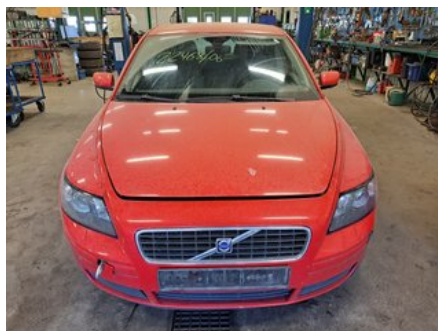

Lagernummer:

W604493

150 SEK

Frakt / Leveranstid:

Från 125 SEK / 1-3 dagar

Svensk Bilåtervinning AB

Industrivägen 8

71531 Odensbacken

Fordon - Volvo S40 04-12

| | | | |
|---|-------------------------|-------------------------------|---------------------------------|
| Chassinummer: YV1MS204262169825 | Modellår: 2006 | Mil: 37.319 | Bränsle: Bensin |
| Färg: PASSION RED SOLID | Färgkod: 612 | Inredning: BODEN OFFBLACK | Inredningskod: 5177 |
| Växellåda: 5VXL | Växellådsnummer: IB5 | Utväxling: - | Gruppkod: - |
| Motor: 1,6I (74KW) | Motorkod: B4164S3 | Tillverkningsdatum: 200508 | Registreringsdatum: 20051125 |
| Anmärkning: 4DSED 1,6I 5VXL ABS DSTCDRAGKROK | | | |