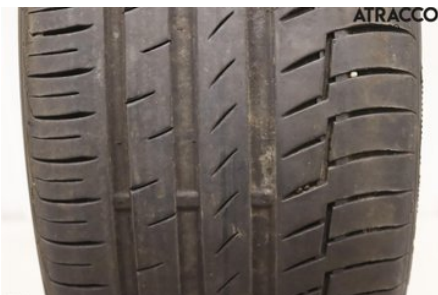

Fordon - Övrigt Somnardäck

Chassinummer: -	Modellår: 2020	Mil: -	Bränsle: -
Färg: -	Färgkod: -	Inredning: -	Inredningskod: -
Växellåda: -	Växellådsnummer: -	Utväxling: -	Gruppkod: -
Motor: -	Motorkod: -	Tillverkningsdatum: -	Registreringsdatum: -
Anmärkning: -