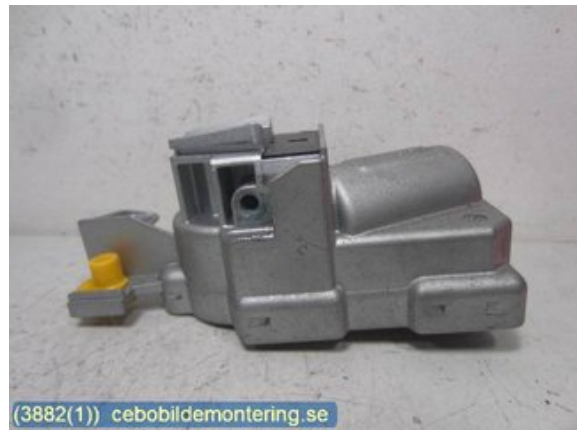

Lagernummer:

W3882

1.200 SEK

Frakt / Leveranstid:

Från 142 SEK / 1-3 dagar

CE BO Bildmontering AB

Huds Moar 1

45793 Tanumshede

Tel: 0525-37001

Fax:

cebobildmontering.se

Del - Rattlås / Tändlås elektrisk

Lagernummer: W3882	Position:	Kvalitet: A	Passar fr./till årsm. -
Nykod:	Tillverkare: -	Tillverkarkod: 30680132	Originalnr: 30680132
Anmärkning: -			

Fordon - Volvo V50

Chassinummer: YV1MW664252079450	Modellår: 2005	Mil: 22.157	Bränsle: Bensin
Färg: BLÅ	Färgkod: -	Inredning: -	Inredningskod: -
Växellåda: MANUELL	Växellådsnummer: -	Utväxling: -	Gruppkod: -
Motor: B5244S5	Motorkod: -	Tillverkningsdatum: 200411	Registreringsdatum: 20050502
Anmärkning: VOLVO V50 (545) 2.4			