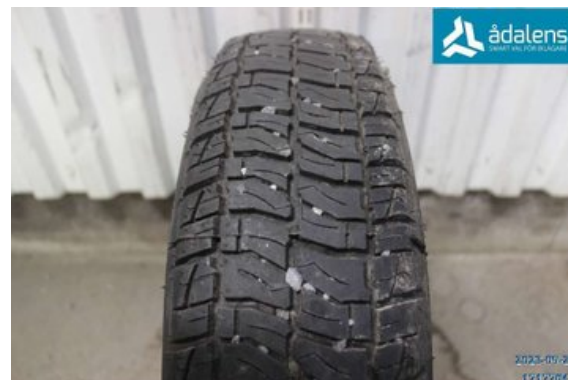

Lagernummer:

W1717704

500 SEK

Frakt / Leveranstid:

Från 250 SEK / 1-3 dagar

Ådalens Bildmontering AB

Karossvägen 1

87233 Kramfors

Tel: 0612-12420

Fax: 0612-711748

www.adalens.se

Del - DIM 155-13

Lagernummer: W1717704	Position:	Kvalitet: - 5MM	Passar fr./till årsm. -
Nyckod: -	Tillverkare: -	Tillverkarkod: ROSAVA	Originalnr: -
Anmärkning: TRL-502			