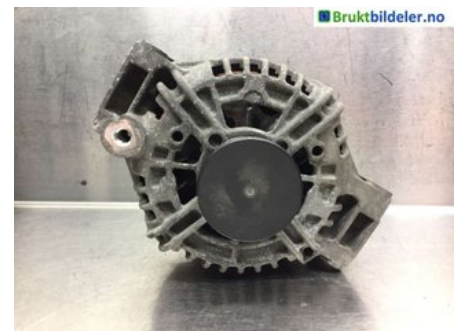

### Del - Generator

Lagernummer: W434149	Position:	Kvalitet: A	Passar fr./till årsm. -
Nykode: -	Tillverkare: -	Tillverkarkode: 0 124 525 059	Originalnr: 7 532 966-03
Anmärkning: BOSCH/150A			

### Fordon - BMW 1-Series

Chassinummer: WBAUF11050PT86570	Modellår: 2006	Mil: 11.809	Bränsle: Bensin
Färg: SVART	Färgkod: -	Inredning: -	Inredningskod: -
Växellåda: MANUELL 2WD	Växellådsnummer: -	Utväxling: -	Gruppkod: -
Motor: 116i mk1 N45-B1	Motorkod: N45-B16A	Tillverkningsdatum: -	Registreringsdatum: 2006-04-05
Anmärkning: 116I 187 116I MK1 N45-B1 MANUELL 2WD 5DR BENSIN			