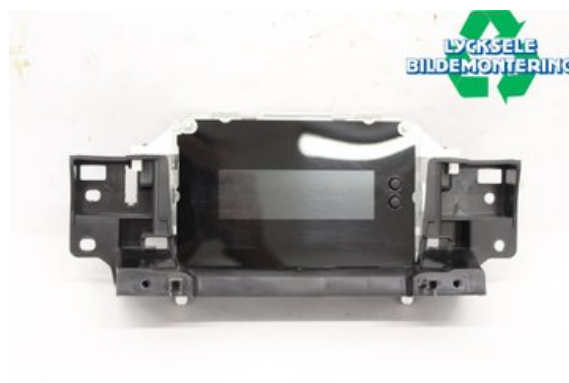

Lagernummer:

**W595317**

## Lycksele Bildemontering AB

Karossvägen 4

92145 Lycksele

Tel: 0950-12140

Fax: 0950-14928

[www.lyckselebildemontering.se](http://www.lyckselebildemontering.se)

### Del - Färddator

Lagernummer: W595317	Position:	Kvalitet: A* Repigt glas se foton	Passar fr./till årsm. -
Nyckod:	Tillverkare: -	Tillverkarkod: -	Originalnr: 2021920
Anmärkning: Display			

### Fordon - Ford Focus

Chassinummer: WF0LXXGCBLCY64444	Modellår: 2013	Mil: 12.372	Bränsle: Bensin
Färg: Röd	Färgkod: -	Inredning: -	Inredningskod: -
Växellåda: Manuell	Växellådsnummer: M	Utväxling: -	Gruppkod: -
Motor: 998	Motorkod: M2DA	Tillverkningsdatum: 201210	Registreringsdatum: 20121016
Anmärkning: FOCUS M2DA MANUELL 5DR KOMBI BENSIN			