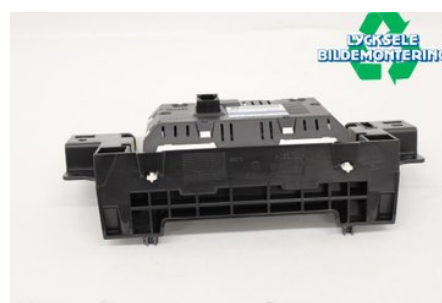

Fordon - Ford Focus

Chassinummer: WF0LXXGCBLCY64444	Modellår: 2013	Mil: 12.372	Bränsle: Bensin
Färg: Röd	Färgkod: -	Inredning: -	Inredningskod: -
Växellåda: Manuell	Växellådsnummer: M	Utväxling: -	Gruppkod: -
Motor: 998	Motorkod: M2DA	Tillverkningsdatum: 201210	Registreringsdatum: 20121016
Anmärkning: FOCUS M2DA MANUELL 5DR KOMBI BENSIN