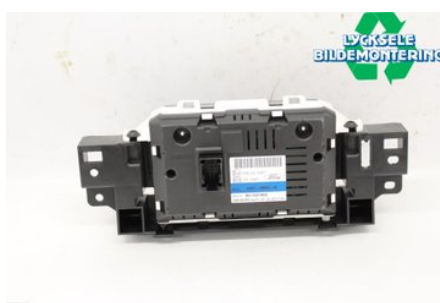

Lagernummer:

**W595317**

## Lycksele Bildemontering AB

Karossvägen 4

92145 Lycksele

Tel: 0950-12140

Fax: 0950-14928

[www.lyckselebildemontering.se](http://www.lyckselebildemontering.se)

### Del - Färddator

Lagernummer: W595317	Position:	Kvalitet: A* Repigt glas se foton	Passar fr./till årsm. -
Nyckod:	Tillverkare: -	Tillverkarkod: -	Originalnr: 2021920
Anmärkning: Display			

### Fordon - Ford Focus

Chassinummer: WF0LXXGCBLCY64444	Modellår: 2013	Mil: 12.372	Bränsle: Bensin
Färg: Röd	Färgkod: -	Inredning: -	Inredningskod: -
Växellåda: Manuell	Växellådsnummer: M	Utväxling: -	Gruppkod: -
Motor: 998	Motorkod: M2DA	Tillverkningsdatum: 201210	Registreringsdatum: 20121016
Anmärkning: FOCUS M2DA MANUELL 5DR KOMBI BENSIN			