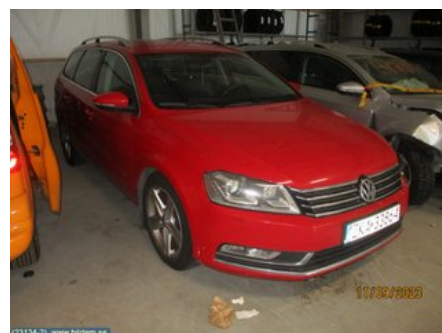

Tel: 0303-93510

Fax:

www.bildem.se

Del - Drivaxel

Lagernummer: W13367	Position: Höger bak	Kvalitet: A	Passar fr./till årsm. -
Nyckod:	Tillverkare: -	Tillverkarkod: -	Originalnr: 1K0501204D
Anmärkning: -			

Fordon - VW Passat

Chassinummer: WVWZZZ3CZEE152276	Modellår: 2014	Mil: 27.675	Bränsle: -
Färg: RÖD SOLID	Färgkod: Z2/H5X	Inredning: SVART SKINN	Inredningskod: -
Växellåda: AUTOMAT PQV	Växellådsnummer: AUT PQV	Utväxling: -	Gruppkod: -
Motor: CFGC	Motorkod: -	Tillverkningsdatum: -	Registreringsdatum: -
Anmärkning: 2,0TDI CFGC AUT 4WD CBI LITAUISK			