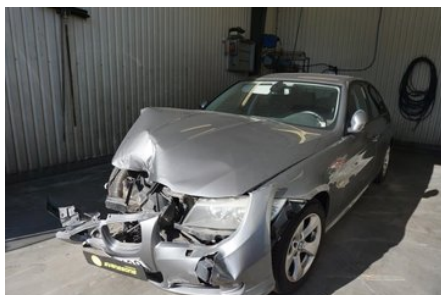

Fordon - BMW 3-Series

Chassinummer: WBAPP51020F068574	Modellår: 2011	Mil: 18.317	Bränsle: Diesel
Färg: GRÅ	Färgkod: (A52)	Inredning: -	Inredningskod: (EBAT)
Växellåda: MANUELL	Växellådsnummer: -	Utväxling: -	Gruppkod: -
Motor: PROVKÖRD PÅ LYFT, FU	Motorkod: N47-D20C	Tillverkningsdatum: 202011	Registreringsdatum: -
Anmärkning: -