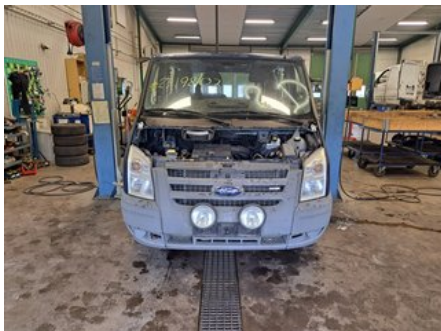

Tel: 019-450690

Fax: 019-450692

www.svenskbilatervinning.se

Del - Kylare Manuell

Lagernummer: W601211	Position:	Kvalitet: A	Passar fr./till årsm. -
Nyckod:	Tillverkare: -	Tillverkarkod: -	Originalnr: 1383317
Anmärkning: CELLMÅTT: 770*390MM			

Fordon - Ford Transit

Chassinummer: WF0XXBDFX6A62245	Modellår: 2007	Mil: 14.127	Bränsle: Diesel
Färg: BLÅ	Färgkod: DARK TRUE BLUE	Inredning: GRÅ	Inredningskod: TOMY (G-C)
Växellåda: 5VXL	Växellådsnummer: VXT75(1485890) 6C1R7002BB	Utväxling: 4,23	Gruppkod: -
Motor: 2,2TDCI (63KW)	Motorkod: P8FA (1709003) 9C1Q6006AA	Tillverkningsdatum: -	Registreringsdatum: 20061229
Anmärkning: 6DSKÅP 260S 2,2TDCI 5VXLABS, AC,DRAGKROK			