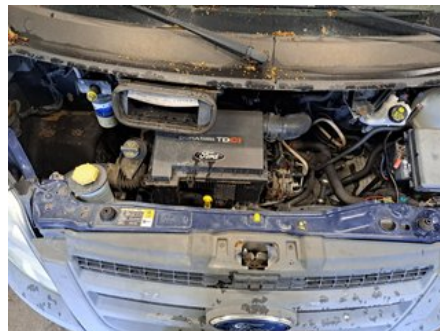

Fordon - Ford Transit

Chassinummer: WF0XXBDFX6A62245	Modellår: 2007	Mil: 14.127	Bränsle: Diesel
Färg: BLÅ	Färgkod: DARK TRUE BLUE	Inredning: GRÅ	Inredningskod: TOMY (G-C)
Växellåda: 5VXL	Växellådsnummer: VXT75(1485890) 6C1R7002BB	Utväxling: 4,23	Gruppkod: -
Motor: 2,2TDCI (63KW)	Motorkod: P8FA (1709003) 9C1Q6006AA	Tillverkningsdatum: -	Registreringsdatum: 20061229
Anmärkning: 6DSKÅP 260S 2,2TDCI 5VXLABS, AC,DRAGKROK			