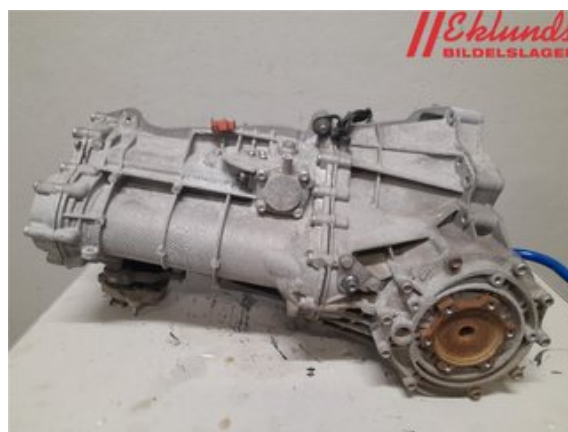

Lagernummer:

W2489727

23.625 SEK

Frakt / Leveranstid:

Från 713 SEK / 1-3 dagar

Eklunds Bildelslager i Skövde AB

Våmb Larsgården

54133 Skövde

Tel: 0500-413845

Fax: 0500-418280

www eklunds.se

Del - Växellåda manuell 6-vxl

Lagernummer: W2489727	Position:	Kvalitet: A	Passar fr./till årsm. -
Nyckod:	Tillverkare: -	Tillverkarkod: -	Originalnr: 0B1 300 028 J
Anmärkning: -			

Fordon - Audi A6 / S6, A6 E-Tron

Chassinummer: WAUZZZ4G1EN106697	Modellår: 2014	Mil: 13.678	Bränsle: Diesel
Färg: 9C/Z3F	Färgkod: 9C/Z3F	Inredning: tyg	Inredningskod: -
Växellåda: manuell	Växellådsnummer: m	Utväxling: -	Gruppkod: -
Motor: 1968	Motorkod: CGLC	Tillverkningsdatum: 201401	Registreringsdatum: 20140124
Anmärkning: A6 C7 CGLC MANUELL 5DR KOMBI DIESEL			