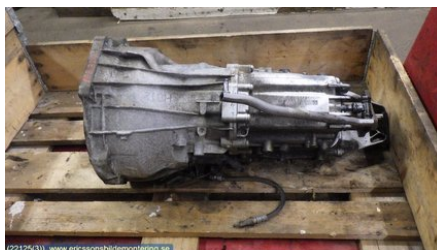

Tel: 0370-28100

Fax: 0370-28360

www.ericssonsbildemontering.se

Del - Växellåda manuell 6-vxl

Lagernummer: W22125	Position:	Kvalitet: A	Passar fr./till årsm. -
Nyckod:	Tillverkare: -	Tillverkarkod: 23008687390	Originalnr: -
Anmärkning: -			

Fordon - BMW 5-Series

Chassinummer: WBAPX31040C017714	Modellår: 2008	Mil: 27.893	Bränsle: Diesel
Färg: SVART	Färgkod: SCHWARZ 2 668	Inredning: -	Inredningskod: -
Växellåda: 23 00 8 687 390	Växellådsnummer: -	Utväxling: -	Gruppkod: -
Motor: N47-D20A	Motorkod: 11 00 2 146 543	Tillverkningsdatum: 200807	Registreringsdatum: 20080901
Anmärkning: 5DR CBI 520D 6VXL			