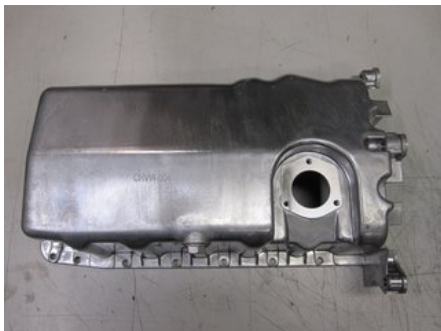

Fordon - Audi A3, S3

Chassinummer: -	Modellår: -	Mil: -	Bränsle: -
Färg: -	Färgkod: -	Inredning: -	Inredningskod: -
Växellåda: -	Växellådsnummer: -	Utväxling: -	Gruppkod: -
Motor: -	Motorkod: -	Tillverkningsdatum: -	Registreringsdatum: -
Anmärkning: -