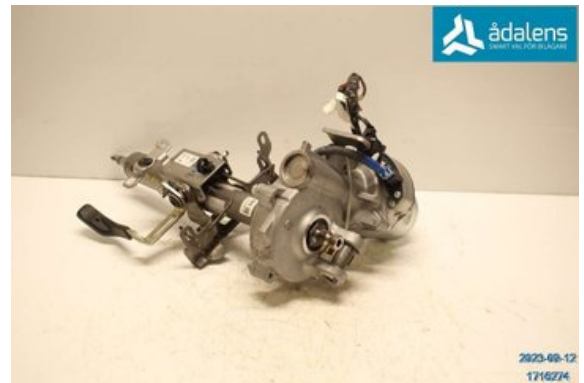

### Del - Rattaxelaggregat med inbyggd servo

|                          |                   |                     |                            |
|--------------------------|-------------------|---------------------|----------------------------|
| Lagernummer:<br>W1716274 | Position:         | Kvalitet:<br>A      | Passar fr./till årsm.<br>- |
| Nyckod:<br>-             | Tillverkare:<br>- | Tillverkarkod:<br>- | Originalnr:<br>4401A274    |
| Anmärkning:<br>EL        |                   |                     |                            |