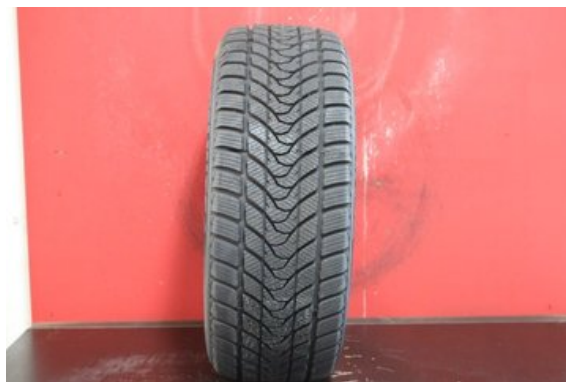

Tel: 0492-20028

Fax: 0492-20720

www.vimmerbybildemontering.se

Del - DIM 215/55-16

Lagernummer: W717438	Position:	Kvalitet: A	Passar fr./till årsm. -
Nyckod: -	Tillverkare: -	Tillverkarkod: -	Originalnr: -
Anmärkning: Delinte 215/55-R16 97T 730kg 2022 Delinte WD1 1st Delinte			