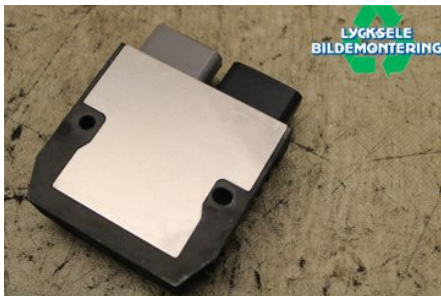

Fordon - Yamaha Snöskoter

Chassinummer: 4UF8MS207JT000151	Modellår: 2018	Mil: 423	Bränsle: -
Färg: Blå	Färgkod: -	Inredning: -	Inredningskod: -
Växellåda: -	Växellådsnummer: -	Utväxling: -	Gruppkod: -
Motor: -	Motorkod: -	Tillverkningsdatum:	Registreringsdatum: 20171113
Anmärkning: SIDEWINDER