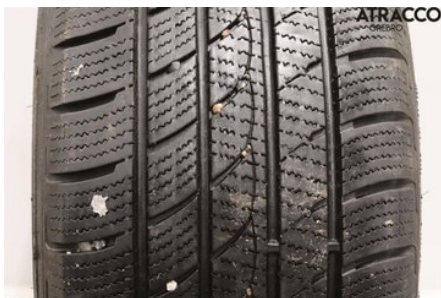

Fordon - Övrigt Vinterdäck Dubbfritt

Chassinummer: -	Modellår: 2016	Mil: -	Bränsle: -
Färg: -	Färgkod: -	Inredning: -	Inredningskod: -
Växellåda: -	Växellådsnummer: -	Utväxling: -	Gruppkod: -
Motor: -	Motorkod: -	Tillverkningsdatum: -	Registreringsdatum: -
Anmärkning: -