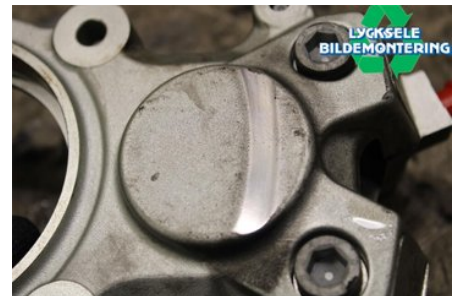

Fordon - Lynx Snöskoter

Chassinummer: YH2LFCLA2LR000145	Modellår: 2020	Mil: 252	Bränsle: -
Färg: Flerf	Färgkod: -	Inredning: -	Inredningskod: -
Växellåda: -	Växellådsnummer: -	Utväxling: -	Gruppkod: -
Motor: -	Motorkod: -	Tillverkningsdatum: -	Registreringsdatum: 20190902
Anmärkning: 49 RANGER PR