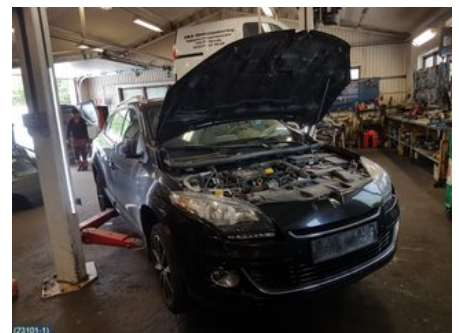

Fordon - Renault Megane

Chassinummer: VF1KZ000646670718	Modellår: 2012	Mil: 12.039	Bränsle: Diesel
Färg: SVART	Färgkod: TEGNE - BLACK	Inredning: INTERIOR HARMONY 01	Inredningskod: HARMONY 01
Växellåda: 6-VÄXLAD MANUELL	Växellådsnummer: ND4-011	Utväxling: -	Gruppkod: -
Motor: 1,6 DIESEL	Motorkod: R9M-402	Tillverkningsdatum: -	Registreringsdatum: -
Anmärkning: MEGANE III ESTATE (K95)