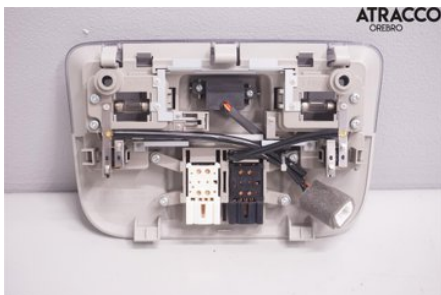

Fordon - Subaru Levorg

Chassinummer: JF1VM4L55GG007592	Modellår: 2016	Mil: 13.890	Bränsle: Bensin
Färg: Mgrå	Färgkod: 61K (DARK GREY MET)	Inredning: BLACK	Inredningskod: J20
Växellåda: TR580R58BA / CVG	Växellådsnummer: 8437357J	Utväxling: -	Gruppkod: -
Motor: 1600	Motorkod: FB16FVZH8A	Tillverkningsdatum: 201512	Registreringsdatum: 20160119
Anmärkning: 1,6 T. SUBARU LEVORG GT-S FB16FVZH8A TR580R58BA /			