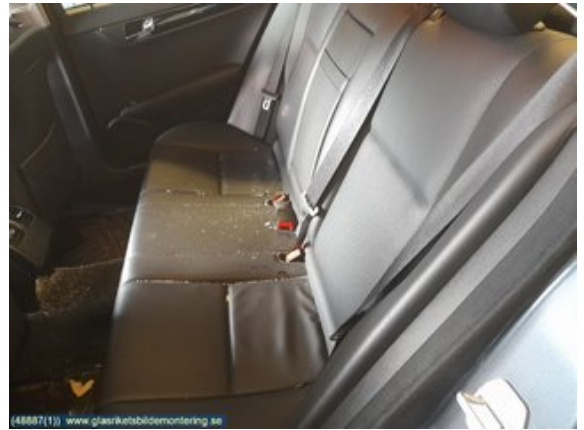

### Del - Stol

Lagernummer: <b>W48887</b>	Position: <b>Bak</b>	Kvalitet: <b>A</b>	Passar fr./till årsm. <b>-</b>
Nykod:	Tillverkare: <b>-</b>	Tillverkarkod: <b>-</b>	Originalnr: <b>-</b>
Anmärkning: <b>SKINN</b>			