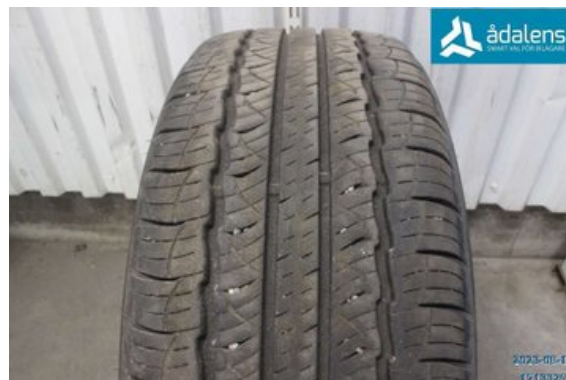

### Del - DIM 235/50-18

Lagernummer:  
W1713329

Position:

Kvalitet:  
-  
7MM

Passar fr./till årsm.

Nyckod:  
-

Tillverkare:  
-

Tillverkarkod:  
TRIANGLE