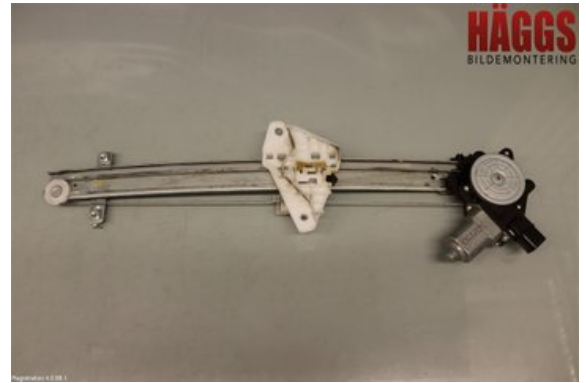

### Del - Fönsterhiss elektrisk kompl.

Lagernummer: W695472	Position: Vänster fram	Kvalitet: A	Passar fr./till årsm. -
Nyckod:	Tillverkare: MITSUBA	Tillverkarkod: -	Originalnr: 61041FJ010
Anmärkning: -			