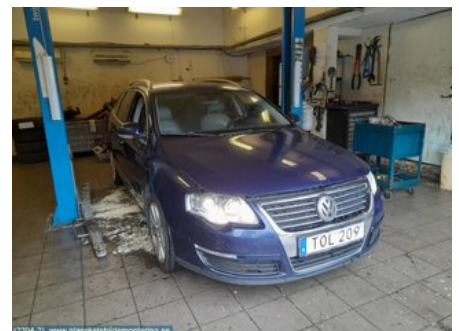

Lagernummer:

W48804

2.700 SEK

Frakt / Leveranstid:

Från 175 SEK / 1-3 dagar

Glasrikets Bildemontering AB

Järnvägsgatan 51

38233 Nybro

Tel: 0481-17171

Fax:

www.glasriketsbildemontering.se

Del - Svänghjul Manuell

Lagernummer: W48804	Position:	Kvalitet: A	Passar fr./till årsm. -
Nykod:	Tillverkare: -	Tillverkarkod: -	Originalnr: 06F 105 266 K
Anmärkning: -			

Fordon - VW Passat

Chassinummer: WVWZZZ3CZ7E163008	Modellår: 2007	Mil: 33.500	Bränsle: Bensin
Färg: MBLÅ	Färgkod: D5Q	Inredning: -	Inredningskod: -
Växellåda: MANUELL	Växellådsnummer: JLW	Utväxling: KW:147 HK:200	Gruppkod: -
Motor: -	Motorkod: AXX/BWA/BPY/CCTA/CAWB/CBF	Tillverkningsdatum: -	Registreringsdatum: -
Anmärkning: 2.0 TFSI VARIANT MANBWA			